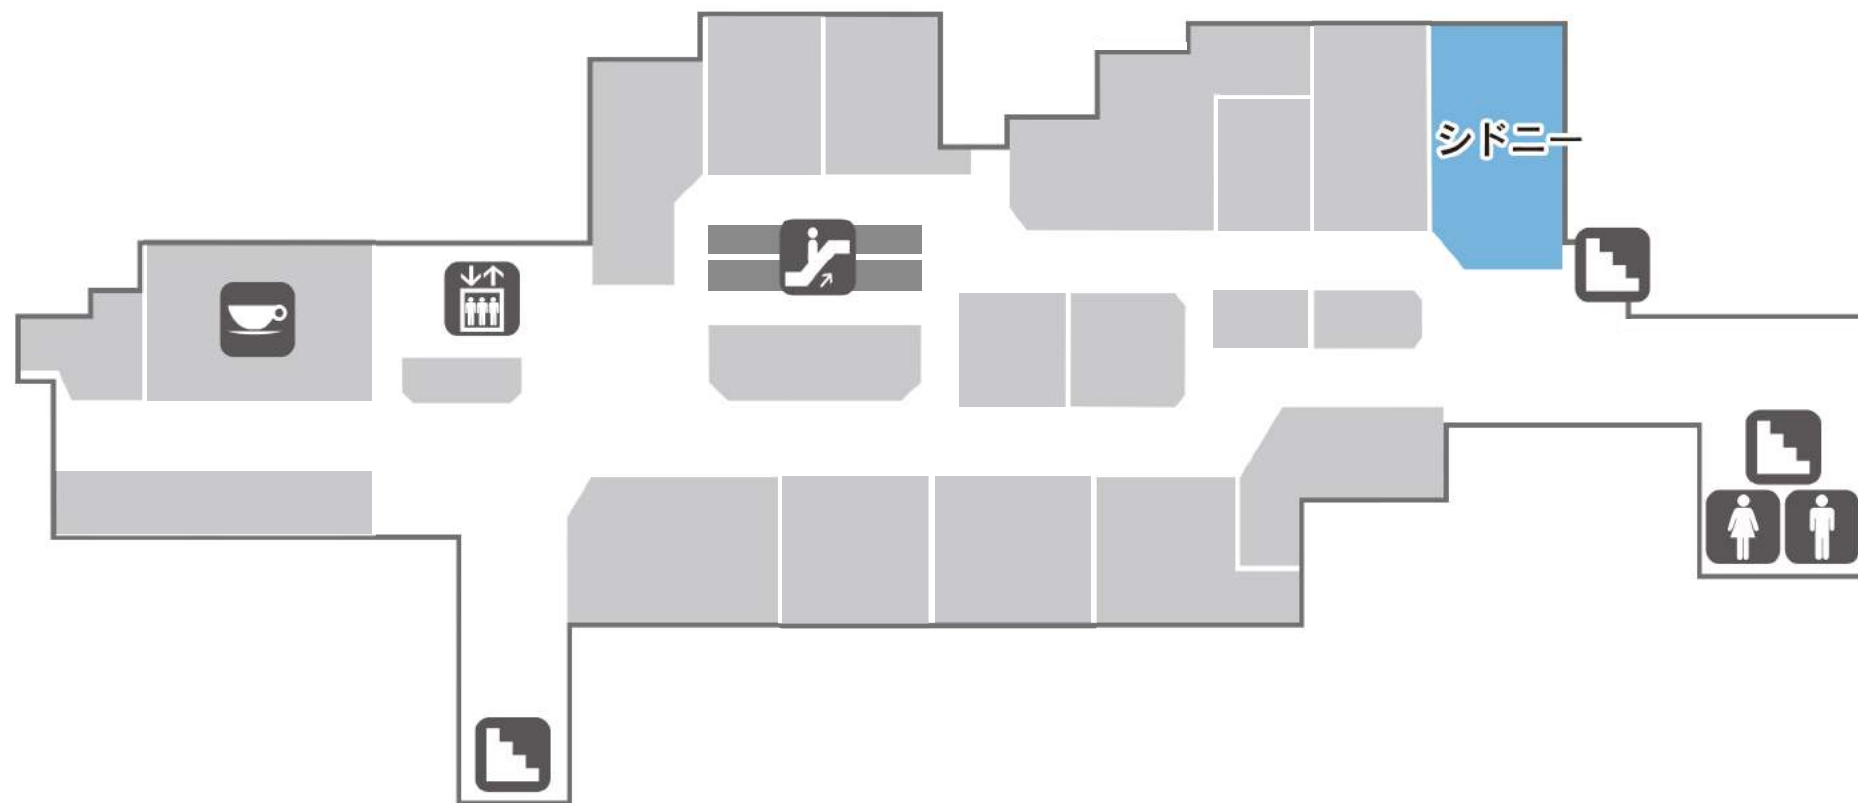

アトレ松戸 シドニーアトレ松戸店

シドニーアトレ松戸店 3F

カフェ

階段

化粧室

ベビーベッド

エスカレーター

エレベーター

【住所】千葉県松戸市松戸1181 アトレ松戸店3F
【営業時間】AM10:00 ~ PM 9:00 【定休日】アトレ松戸店に準ずる
【Tel】047-702-7272
【WEB サイト】<http://sydney-cosme.com/>

アクセ

シドニー アトレ松戸店は、JR松戸駅に隣接する「アトレ松戸店」3F JR線・新京成線の北口改札の目の前にございます。