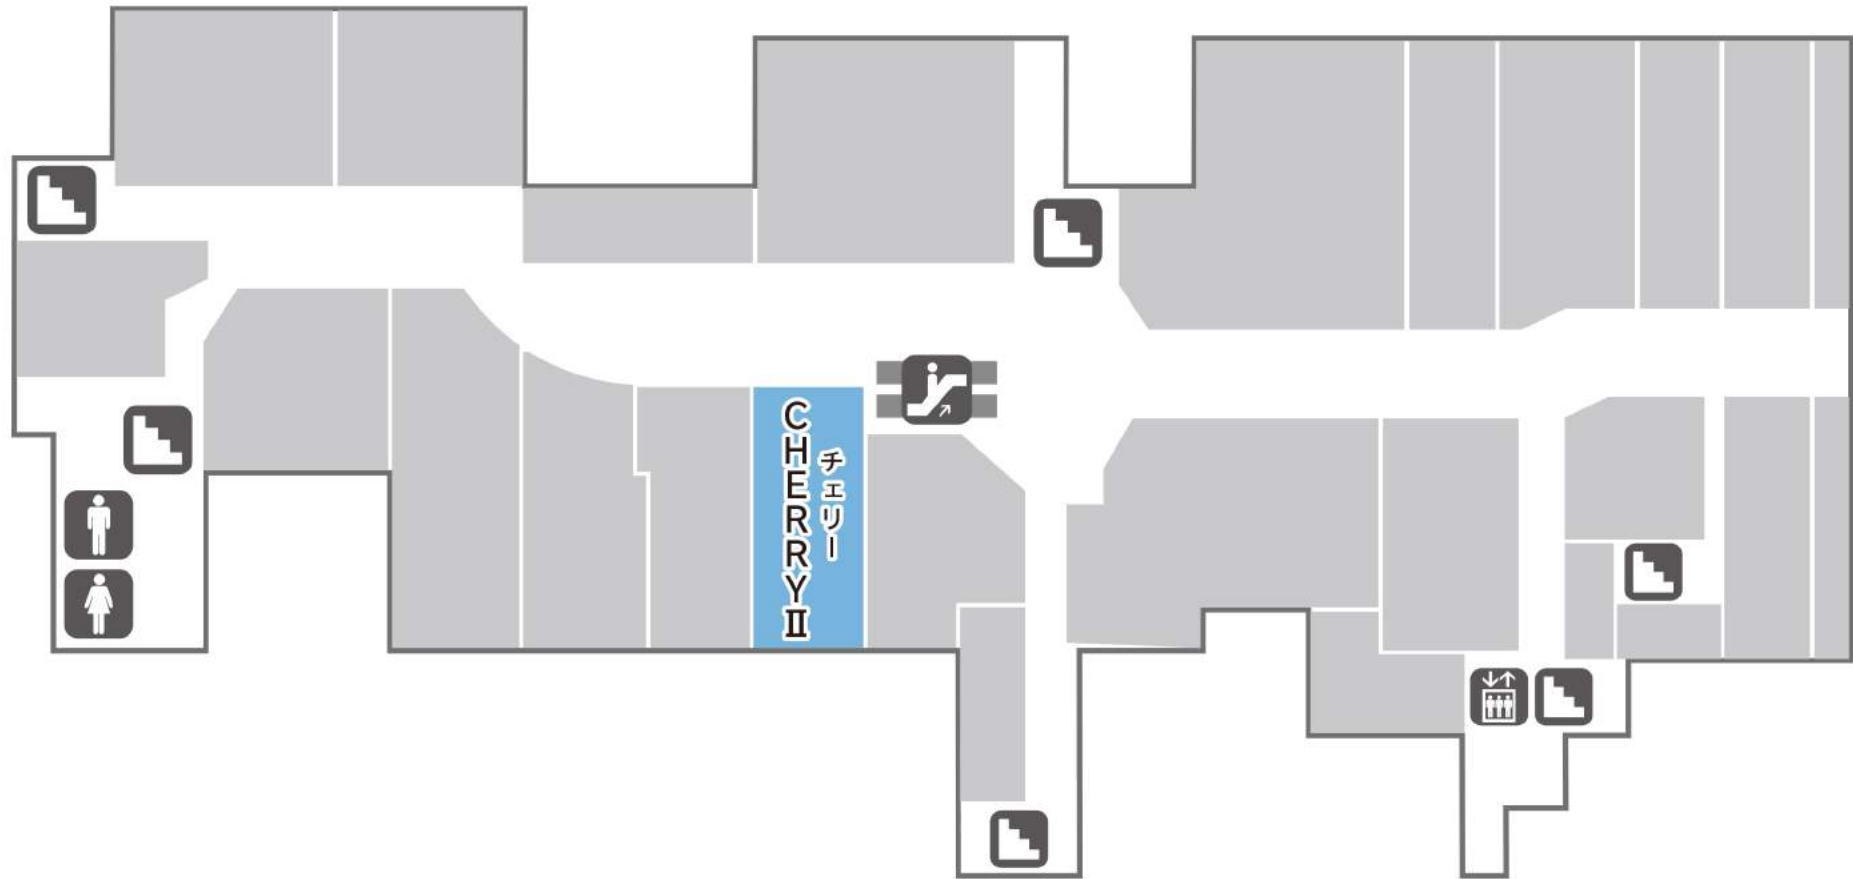

# チェリーⅡ 小岩店

シャポー小岩 *B1*

化粧室

化粧室  
(車イス・お子様同伴対応)

ベビーベッド

カフェ

階段

エスカレーター

エレベーター

【住所】 東京都江戸川区南小岩 7-24-15 シャポー小岩 B1F

【営業時間】 AM 10:00 ~ PM 9:00

【定休日】 1月1日および2月のうち定休日1日有り

【Tel】 03-3672-0213 【WEBサイト】 <http://sydney-cosme.com/>

アクセ

チェリーⅡ小岩店は、JR小岩駅の「大きい改札口」を出て真っ直ぐ進み駅ビル「シャポー小岩」中へお入り下さい。ヴィドフランスさん横の階段を降りると右手にエスカレーターがあります。その裏側に当店がございます。