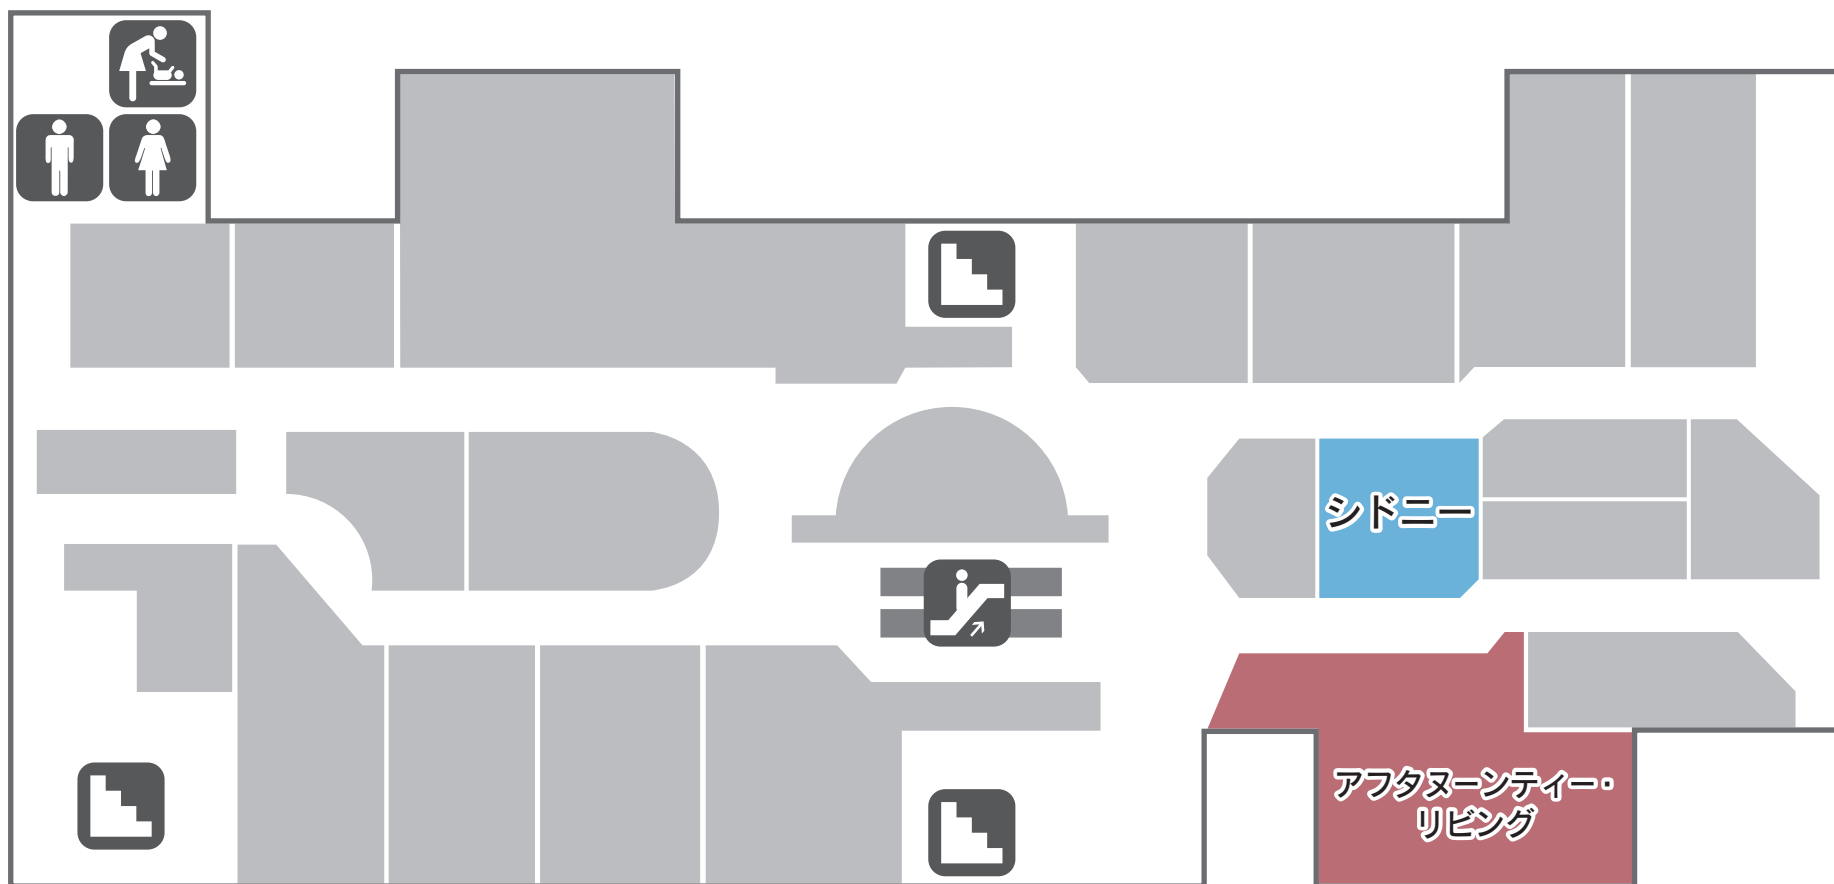

シドニーアトレ吉祥寺店

アトレ吉祥寺 B1F

  化粧室  ベビーベッド  階段  エスカレーター

【住所】 東京都武蔵野市吉祥寺南町1-1-24 アトレ吉祥寺 B1F
【営業時間】 AM 10:00 ~ PM 9:00 【定休日】 不定休
【Tel】 0422-22-2438
【WEB サイト】 <http://sydney-cosme.com/>

アクセ

シドニーアトレ吉祥寺店は、JR 吉祥寺駅西口改札から、アトレ吉祥寺店内のエスカレーターを B 1 F へと降りた所にございます。アフタヌーンティー・リビングを目印にお越しくください。