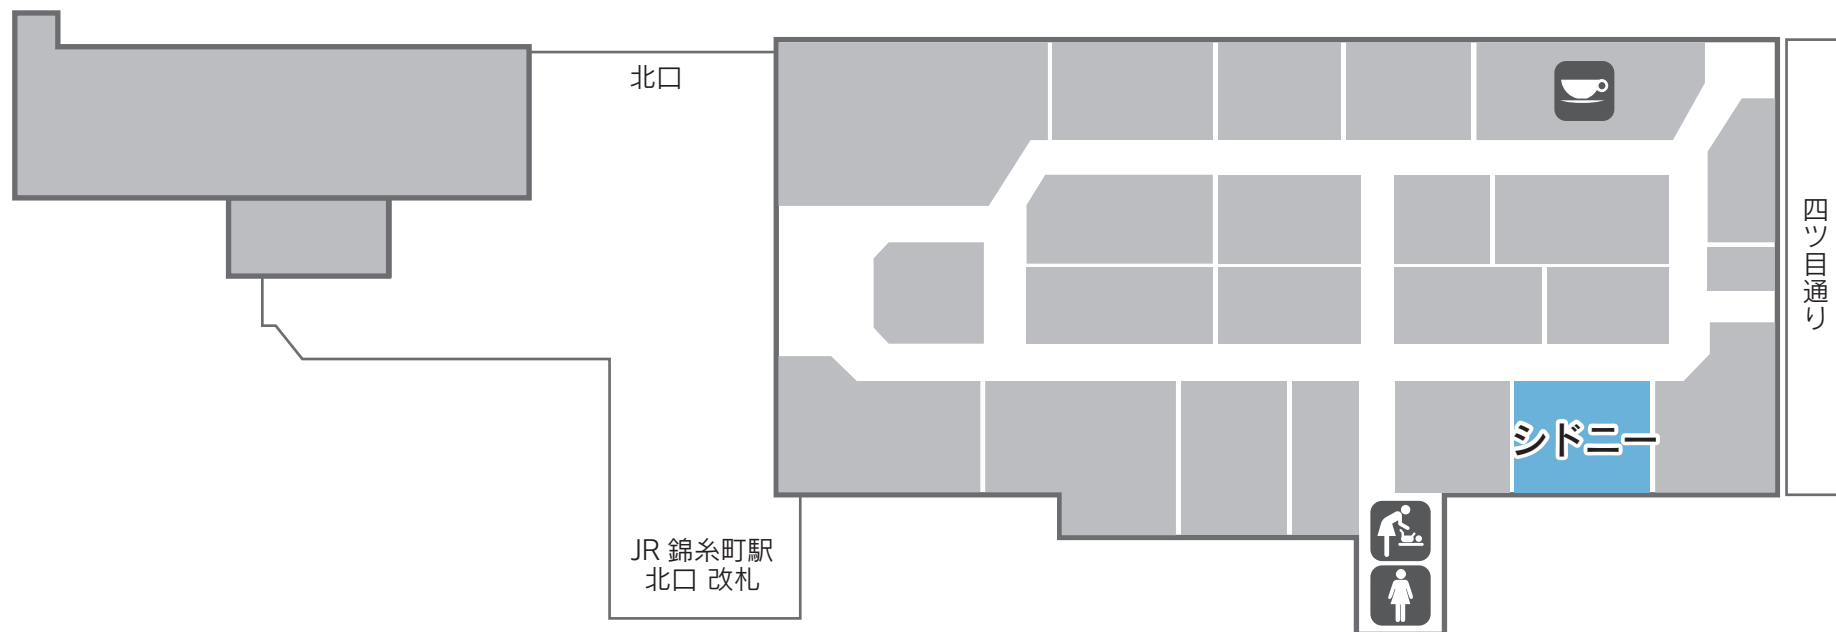

シドニー錦糸町店

ターミナル2 1F

化粧室

化粧室
(車イス・お子様同伴対応)

ベビーベッド

カフェ

階段

エスカレーター

エレベーター

【住所】 東京都墨田区錦糸 1-2-47 テルミナ2 1F
【営業時間】 AM 10:00 ~ PM 9:00 【定休日】 無休 (元旦のみ休み)
【Tel】 03-5608-2235
【WEBサイト】 <http://sydney-cosme.com/>

アクセス

シドニー錦糸町店は、JR 錦糸町駅の北口改札を出て右側に「ターミナル2」の入口がございます。入っていただき、右側をお進みいただきますと当店がございます。