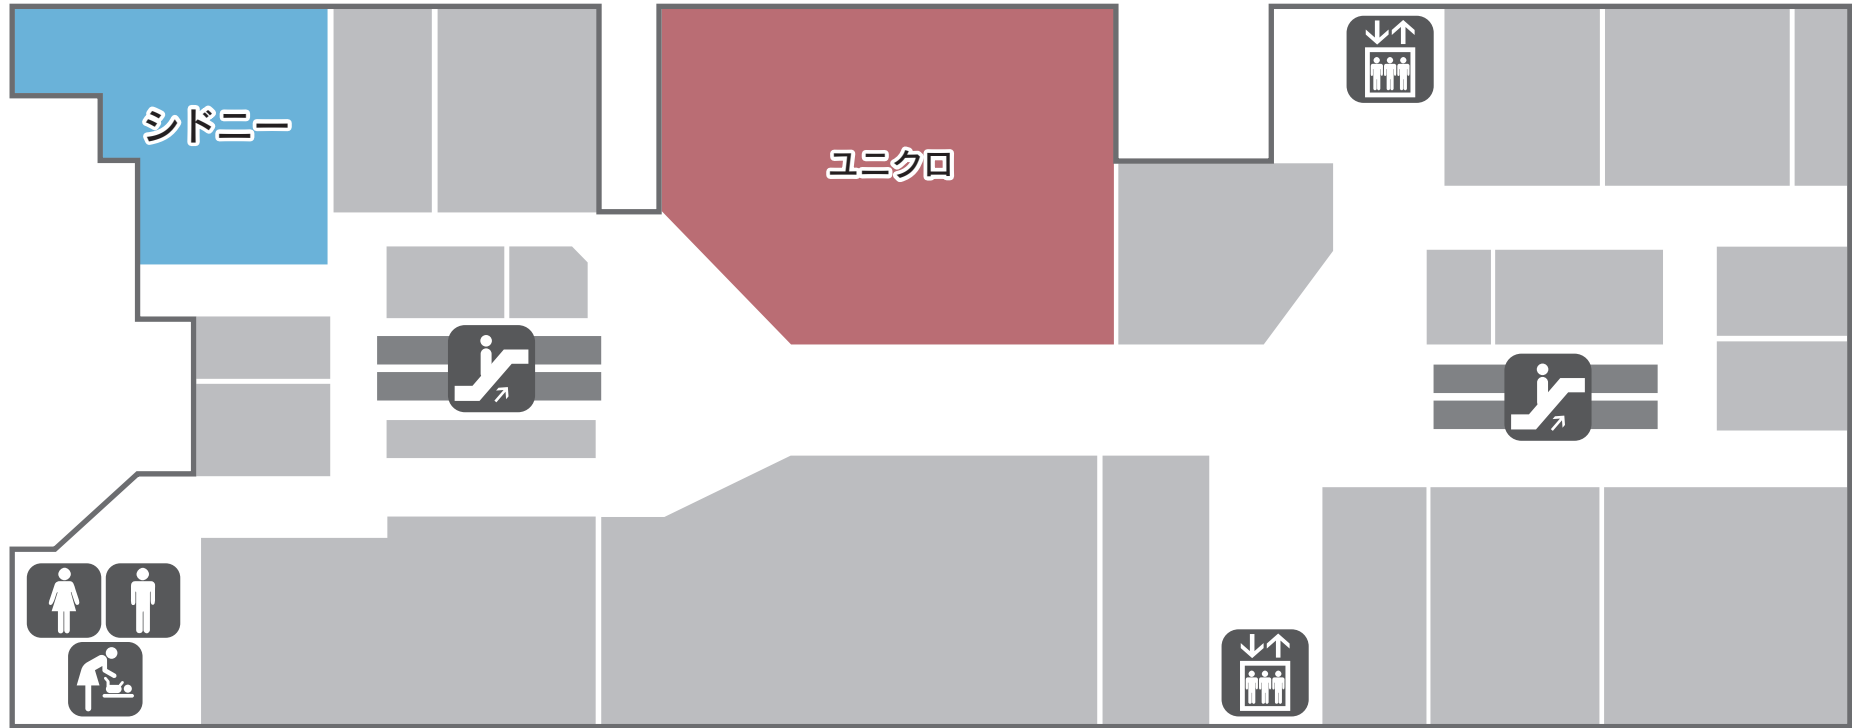

ルミネ北千住 シドニー北千住店

ルミネ北千住店 6F

化粧室

ベビーベッド

エスカレーター

エレベーター

【住所】 東京都足立区千住旭町 42-2 ルミネ北千住店 6F
【営業時間】 AM10:00 ~ PM8:30 【定休日】 ルミネ北千住店に準ずる
【Tel】 03-3879-1307
【WEB サイト】 <http://sydney-cosme.com/>

アクセ
セス

シドニー北千住店は、JR 北千住駅からルミネ北千住店エスカレーターで6Fにお進みいただき、ユニクロさんを右手に道なりにお進みいただくとつきあたりにございます。